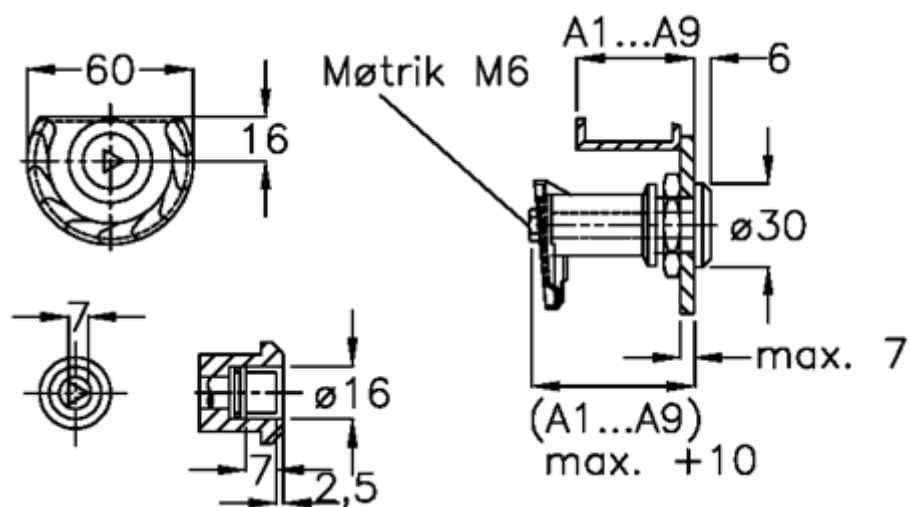

Varenummer: 209180281  
Beskrivelse: E+G Dørrigel  
GN 119-DK-A8-NI

## Mål

Dør + karmtykkelse = 52-60

Mål type = A8